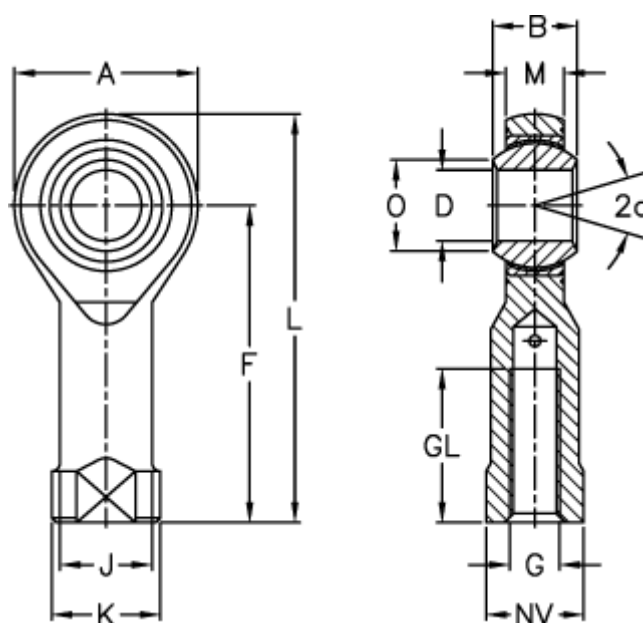

Varenummer: 54301606
 Beskrivelse: LDK ledhoved PHS 6ECL
 med venstregevind

Mål

A	= 18	J	= 10.0
a (grader)	= 13	K	= 13
B	= 9	L	= 39
D	= 6	M	= 6.75
Dynamisk belastning C (kN)	= 4.6	NV	= 11
F	= 30	O	= 8.9
g	= M6	Statisk belastning C0 (kN)	= 8.6
GL	= 13	Vægt (g)	= 25